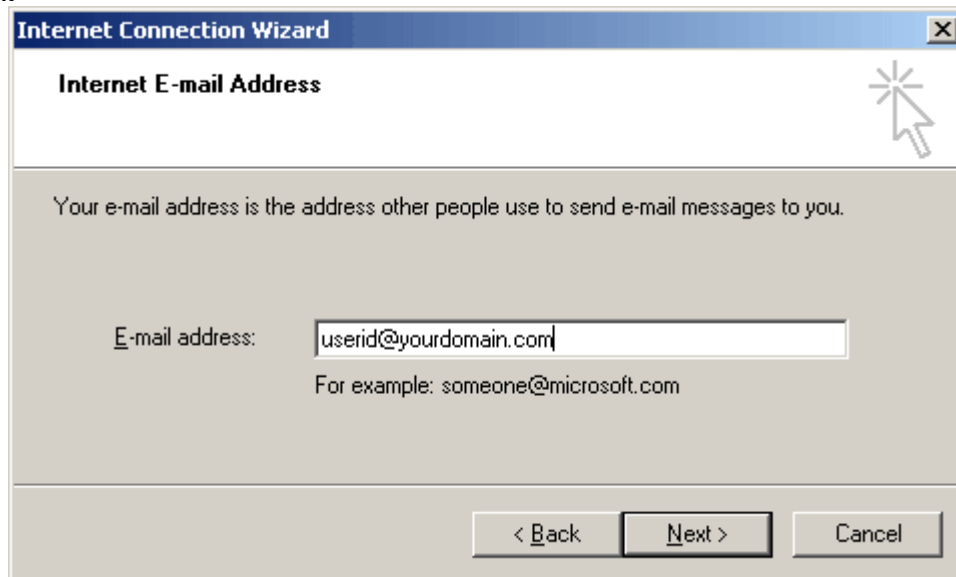

4. ใส่ชื่ออีเมลของท่าน (เช่น support@yourdomain.com) ลงในช่อง E-mail address กด Next

5. เลือก POP3 สำหรับ "My incoming mail server" ใส่
  ในช่อง "Incoming mail (POP3, IMAP or HTTP) server:" ใส่ mail.yourdomain.com
  (yourdomain.com คือ ชื่อโดเมนของคุณ ตัวอย่างสำหรับ Absolute Webservice ก็จะเป็น
  mail.absolutewebsevice.com) patumwan.info >>> mail.patumwan.info
  และในช่อง "Outgoing mail (SMTP) server:" ให้เลือกตาม ISP นั้นๆ เช่น smtp.eznet.co.th

ISP	Smtп
Anet Internet	smtp.a-net.net.th , mail.a-net.net.th
Asia Access	smtp.asiaaccess.net.th
True>>> Asianet	classic.asianet.co.th
Click TA	mail.clickta.com
CS Internet	mail.loxinfo.co.th
E-Go	mail.ego.co.th
EZ-net	smtp.eznet.co.th
FarEast Internet	mail.fareast.net.th
IdeaNet	smtp.idn.co.th
Internet Thailand	mozart.inet.co.th,smtp.inet.co.th
Jasmine	net1.ji-net.com