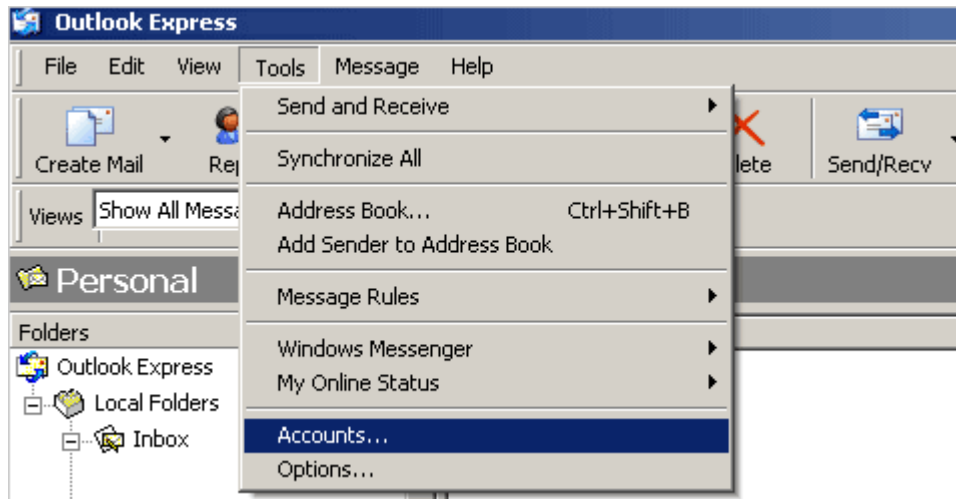

วิธีใช้งานโปรแกรม Outlook Express

1. เปิดโปรแกรม Microsoft Outlook Express , คลิกที่ Tool บนเมนูด้านบน แล้วคลิกที่ Accounts

2. คลิกที่ Mail ตรงด้านบน แล้วกดปุ่ม Add ทางด้านขวา จากนั้นเลือกที่ Mail...

3. ใส่ชื่อตามที่ต้องการ กด Next