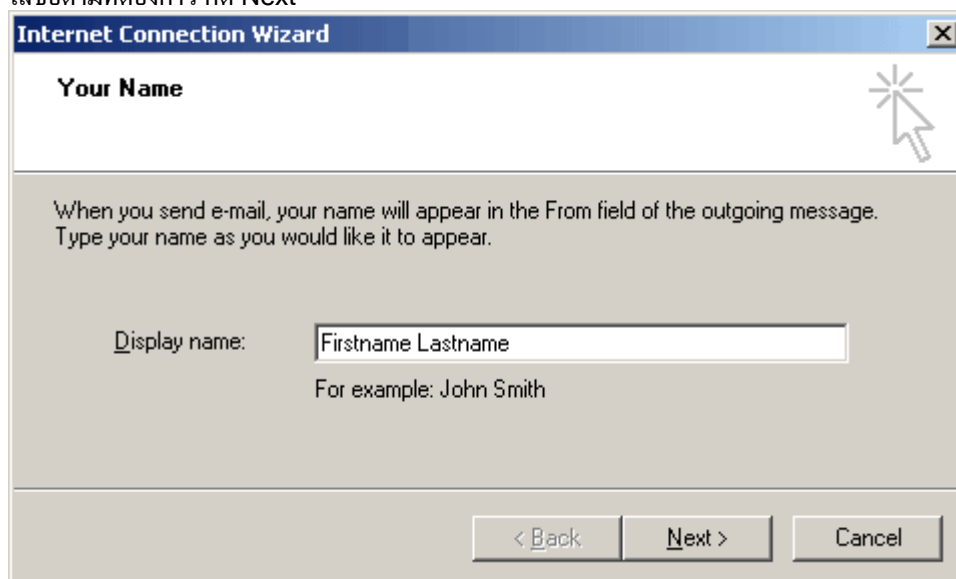

วิธีใช้งานโปรแกรม Outlook Express

1. เปิดโปรแกรม Microsoft Outlook Express , คลิกที่ Tool บนเมนูด้านบน แล้วคลิกที่ Accounts

2. คลิกที่ Mail ตรงด้านบน แล้วกดปุ่ม Add ทางด้านขวา จากนั้นเลือกที่ Mail...

3. ใส่ชื่อตามที่ต้องการ กด Next